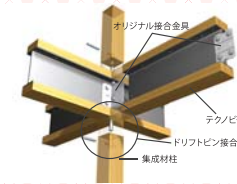

木と鉄のオリジナル複合梁「テクノビーム」

一般的な木造接合金具と比べ、約3倍の引き抜き強度を誇る*「ドリフトピン接合」を採用。

*「木造軸組工法住宅の許容応力度設計(平成20年度)」に準拠

パナソニックビルダースグループによる責任施工

所定の研修を終了した地域の優良ハウスメーカーが、責任を持って施工します。

実物大振動実験で震度7をクリア
震度7相当の揺れを5回に渡って加える実物大振動実験をクリアし、高い構造強度を立証。